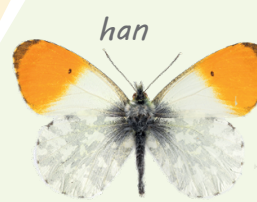

forårsform

sommerform

sort med hvide striber

oversiden

undersiden

han

hun

orange pletter på undersiden af vingerne

sort med orange striber

meget lille, brun (2,5 cm)

blåfuglefamilien
takvingefamilien
hvidvingefamilien

tydelige hvide pletter

kobberfarvede, 'øjne' KUN på forvingerne

flossede kanter

større end de andre 'randøje'

har 'øjne' på alle 4 vinger

han

hun

han

hun

undersiden har grønne pletter

han

hun

meget tydelige sorte spidser